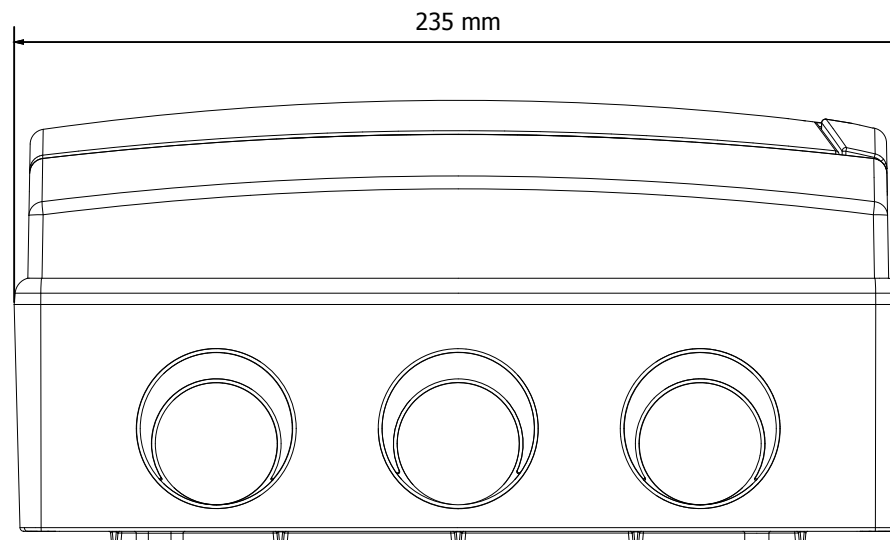

VISTA INTERNA

VISTA INFERIOR

Notas

Cliente	
Nº. Cliente	Nº. Proauto ID20387

Título	DIMENSIONAL String Box Sistema de Proteção SB-1E/2E-1S-1000DC
--------	--

Revisão	
Folha	3 / 6

1

2