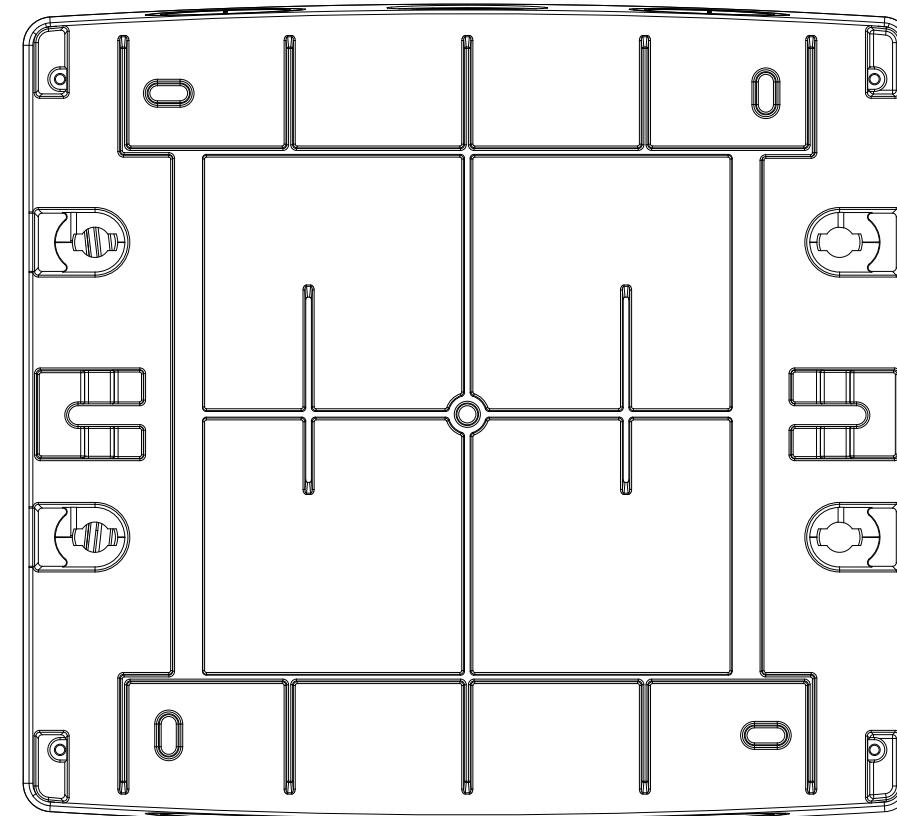

VISTA INTERNA

VISTA INFERIOR

Notas

Cliente	
Nº. Cliente	Nº. Proauto ID20387

Título	DIMENSIONAL String Box Sistema de Proteção SB-1E/2E-1S-1000DC
--------	--

Revisão	
Folha	3 / 6

1

2