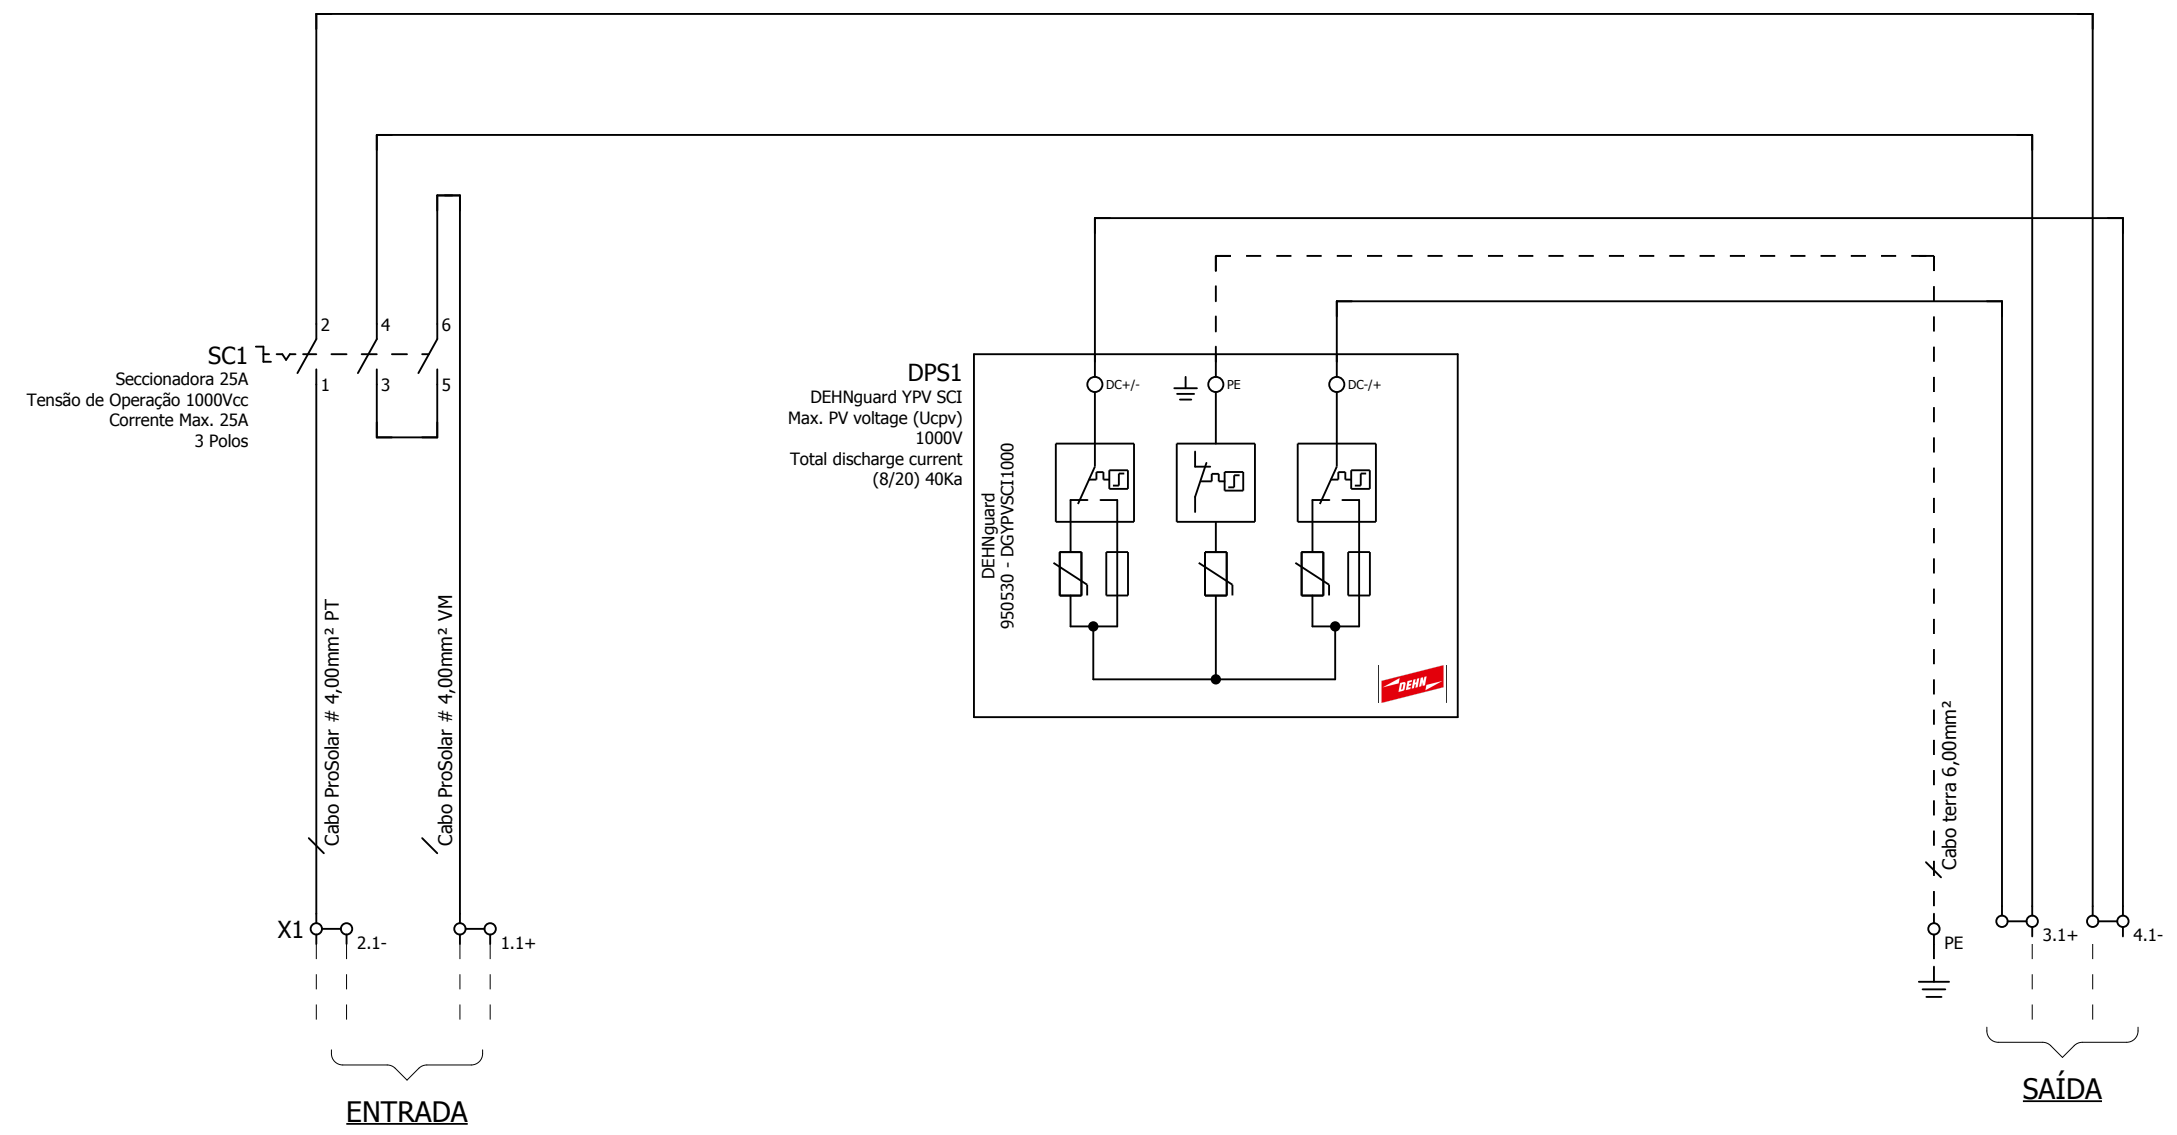

A
B
C
D
E
F

Notas	PROAUTO Produtos de Automação	Cliente		Título	Revisão		
		Nº. Cliente	Nº. Proauto			DIAGRAMA MULTIFILAR String Box Sistema de Proteção SB-1E/2E-1S-1000DC	Folha 5 / 6
			ID20387